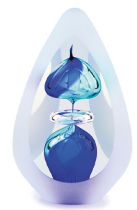

201104

**Mini-urne en verre cristal
'Orion' goutte**

Référence du produit
201104
Forme / sujet / symbole
Goutte
Dimensions (h x l x p cm)
H 15
Contenance en litres
0.07
Application
À l'intérieur

438,00