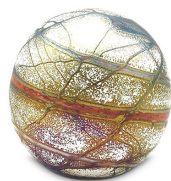

102667

Mini-urne en verre cristal 'Terra'

Référence du produit
102667

Forme / sujet / symbole
Boule, rectangle, cube & triangle

Dimensions (h x l x p cm)
Ø 17 cm

Contenance en litres
1.5

Application
À l'intérieur

303,00