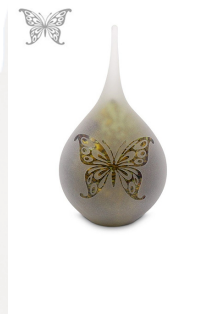

102682

Mini-urne en verre cristal 'Papillon' goutte de différentes couleurs

Référence du produit

102682

Forme / sujet / symbole

Goutte, Papillon(s)

Dimensions (h x l x p cm)

H 19

Contenance en litres

0.18

Application

À l'intérieur

230,00