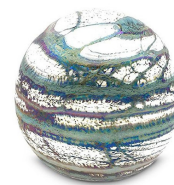

102663

Mini-urne en verre cristal 'Nova'

Référence du produit
102663

Forme / sujet / symbole
Boule, rectangle, cube & triangle

Dimensions (h x l x p cm)
Ø 14 cm

Contenance en litres
0.5

Application
À l'intérieur

278,00