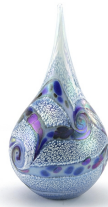

300462

**Mini-urne en verre cristal
'Elan' mer bleue**

Référence du produit

300462

Forme / sujet / symbole

Goutte

Dimensions (h x l x p cm)

H 27

Contenance en litres

1.6

Application

À l'intérieur

450,00